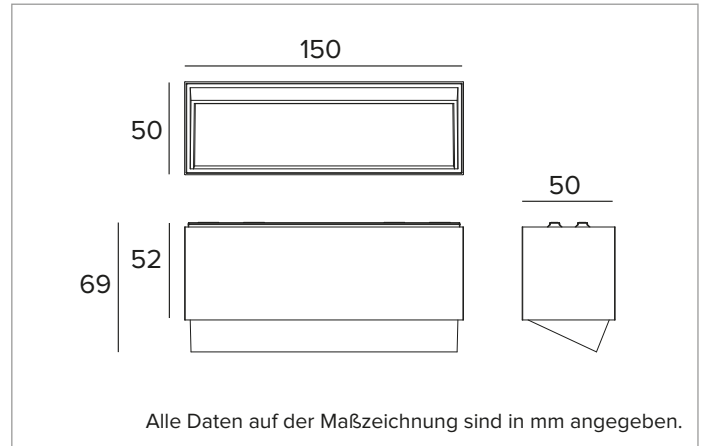

2T0125CA | OZ WallWasherleuchtungsmodul Magnetische Wallwasher-Leuchtmodule mit 48V-Niederspannung

		3500K	H(m)	D1(m)	D2(m)	E _{max} (lx)	
		Ra90	36°	76°			
Fixture Power	18W	1	0.69	1.61	1593		
Source Flux	2484lm	2	1.39	3.22	398		
Fixture Flux	1778lm	3	2.08	4.84	177		
Efficacy	100lm/W	4	2.77	6.45	100		
TS1841	I _{max} =683cd/klm	I _{max}	1696cd	5	3.47	8.06	64

BELEUCHUNGSTECHNISCHE MERKMALE

Wallwasher-Optik: Reflektor aus hochreflektierendem eloxiertem Aluminium, holografischer Diffusorfilter, Rahmen aus schwarzem Polycarbonat.
Optik: WALL WASHER
Optische Effizienz: 72%
Leuchten-Lichtstrom: 1778lm
Lichtausbeute: 100lm/W
Fotobiologische Sicherheit: Risikogruppe 1 (RG 1 = geringes Risiko)

MECHANISCHE MERKMALE

Gehäuse aus weiß lackiertem Druckguss-Aluminium. Größen 150x50mm.
Farbe und Oberfläche: Kreideweiß
Abmessungen: 50x150mm
Gewicht: 0,24Kg
Version: CASAMBI
Schutzart: IP20

ELEKTRISCHE MERKMALE